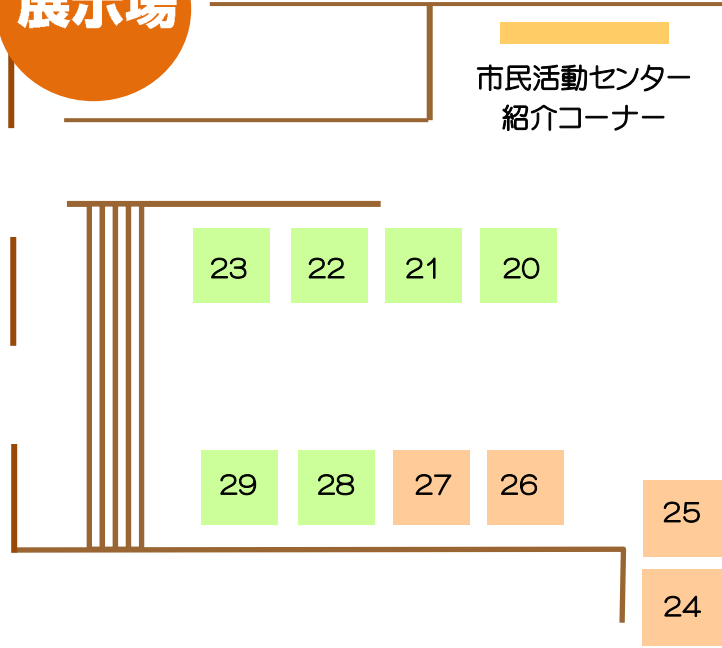

会場

小牧市公民館

市内で活躍するさまざまな団体が、展示・体験・ステージ発表などで活動を紹介します！

クイズラリーに参加した方に粗品をプレゼント！
(先着300名様)

展示場

公民館入り口

講堂

ステージプログラムは裏面をご覧ください