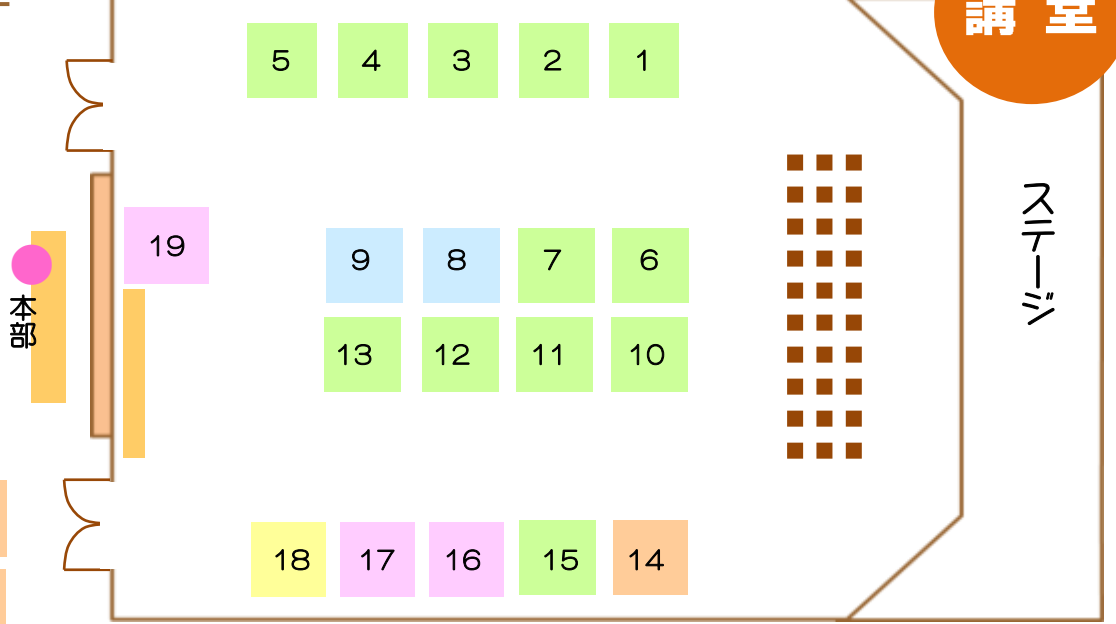

会場

小牧市公民館

市内で活躍するさまざまな団体が、展示・体験・ステージ発表などで活動を紹介します！

クイズラリーに参加した方に粗品をプレゼント！
(先着300名様)

展示場

公民館入り口

講堂

ステージプログラムは裏面をご覧ください