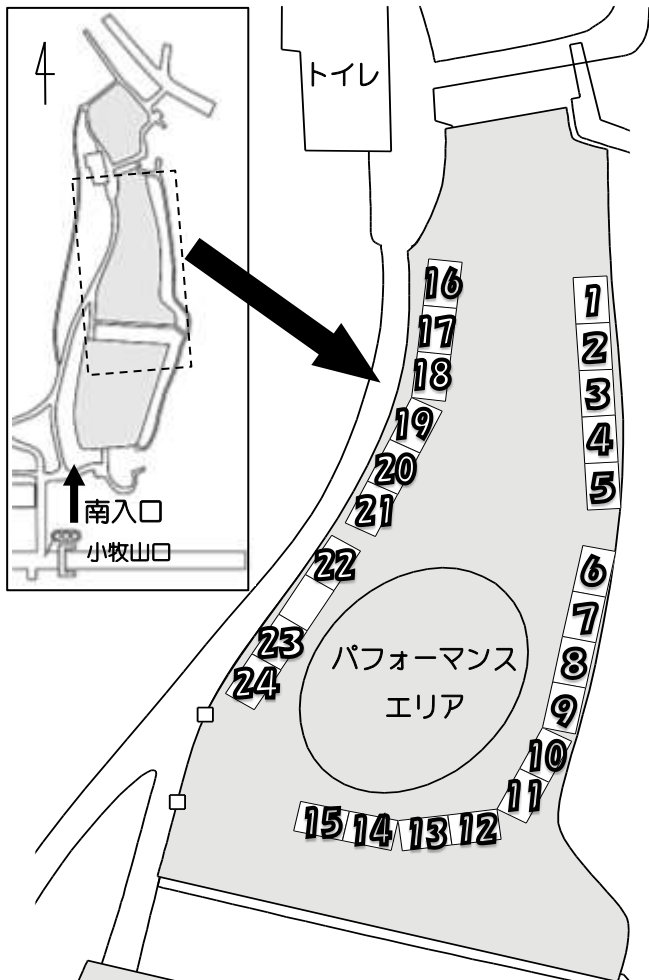

第35回小牧市民まつり 小牧山会場
 きっちゃんの夢・チャレンジ
げんき村

げんき村パフォーマンスエリア

10/18 (土)

- 10:00～ ふろしきバルーン
- 11:00～ チアダンスパフォーマンス・体験
- 12:00～ 白玉星草おどり・小牧山古詩の詩吟
- 13:00～ ディアボロパフォーマンス
- 14:00～ スポーツ吹き矢

10/19 (日)

- 10:30～ ディアボロパフォーマンス
- 11:30～ 城ヨガ体験
- 12:30～ スポーツ吹き矢
- 13:30～ 白玉星草おどり・小牧山古詩の詩吟
- 14:30～ ふろしきバルーン