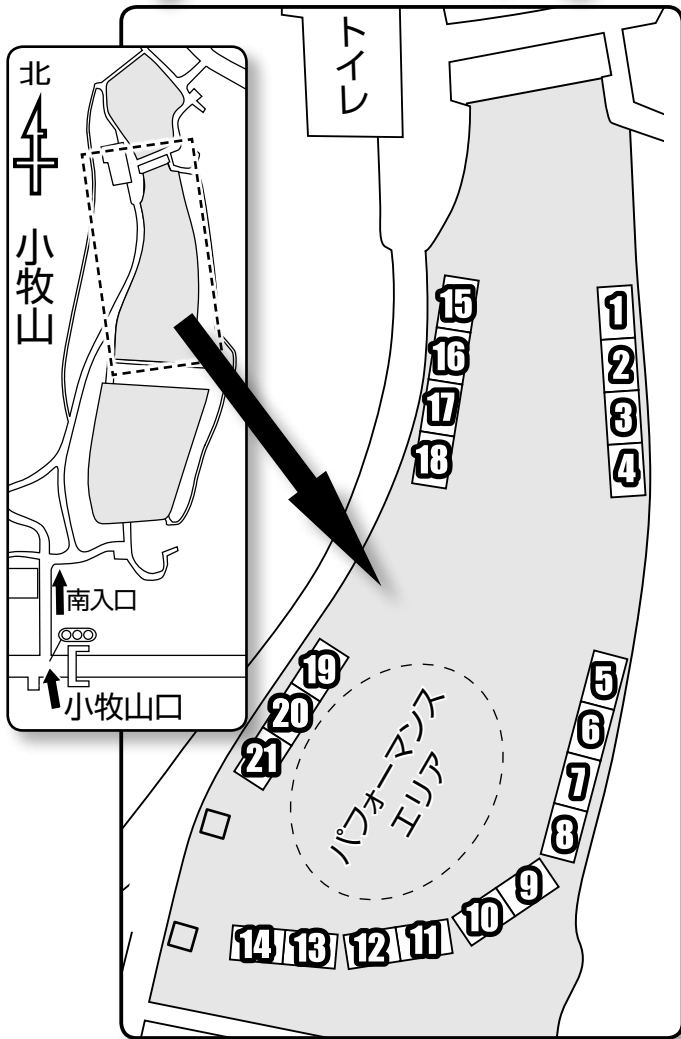

## げんき村パフォーマンスエリア

第2回 大道芸コンテスト開催  
大道芸人が小牧山に大集合!

15日(土) 午後1時 スタート!

10/15(土)

- 11:30 ~ キンボール体験
- 11:50 ~ 白玉星草おどり
- 12:20 ~ ジャンベ演奏、演奏体験
- 13:00 ~ 大道芸コンテスト
- 14:40 ~ ふろしきバルーン

10/16(日)

- 10:30 ~ ジャンベ演奏、演奏体験
- 11:10 ~ 大道芸
- 13:00 ~ ふろしきバルーン
- 13:20 ~ キンボール体験
- 13:50 ~ 白玉星草おどり