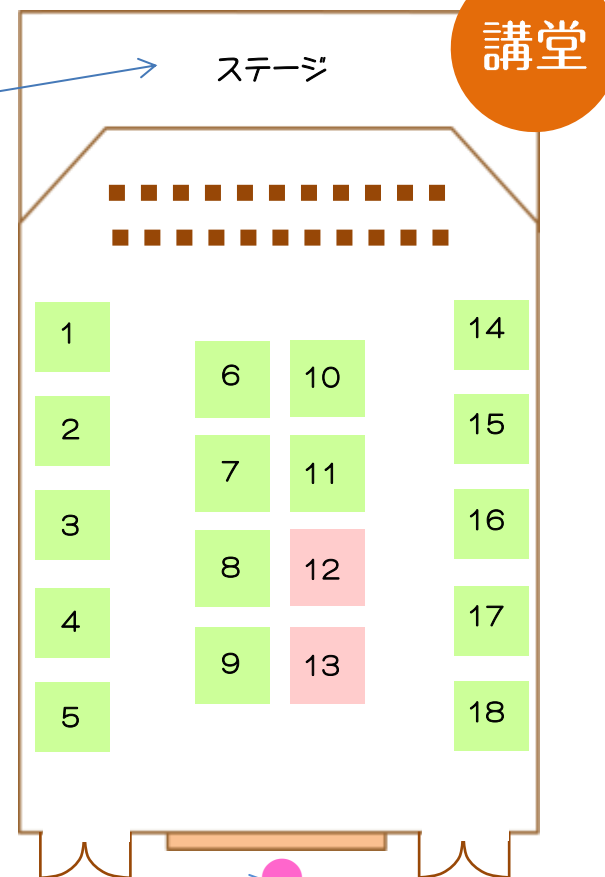

<第1部>

市内で活躍するさまざまな団体が一堂に集まり、ボランティア活動や市民活動を紹介し、交流を深めます！

ステージプログラム

- 9:30~ オープニング あいさつ
  吉五郎太鼓保存会の演奏
- 10:00~ 出展団体によるPRタイム1 (1~9、A)
- 10:40~ 出展団体によるPRタイム2 (10~18、B)
- 11:20~ 出展団体によるPRタイム3 (19~27)
- 12:00~ インフォメーション
  小牧市社会福祉協議会
  小牧市市民活動センター など
- 12:30~13:30 休憩
- 13:30~ 市民ムービー「タカハマ物語」上映会
- 15:30~ 意見交換会
- 16:00 閉会

✿吉五郎太鼓保存会
1976年設立。平成夏まつり、市民まつりなどの市内イベントに出演するほか、幼稚園・小中学校の体験学習にも協力。今年には織田信長公小牧山城450年に合わせオリジナル曲「信長」を制作し、記念事業を盛り立てています。

●ボランティア団体・市民グループ紹介コーナー

市内で活躍するボランティア団体や市民グループの活動紹介やチラシを掲示しています。また、社会福祉協議会ボランティアセンター登録の団体紹介パネルも展示しています。

●東日本大震災義援金受付 ●アンケートBOX

会場を回られたら、アンケートに感想を！
ご協力いただいた方に粗品プレゼント！
(先着300名様)

★相談コーナー（本部）

社会福祉協議会ボランティアセンターと市民活動センターのスタッフが、ボランティアや市民活動に関する質問・相談にお応えします。お気軽にお尋ねください。

ブースNO.	参加団体名	活動紹介	ブースNO.	参加団体名	活動紹介
1	晴留屋プロジェクト	踊りを通して子供達の個性を伸ばし「自信」「お役立ち」の心を育てる支援活動。	16	アルビートつ子のつどいクリスマスローズ	情報交換のための交流や、アレルギーつ子に対する理解を深めるための研修会開催。
2	生涯学習ボランティア・こまき	生涯を通して自分の学習活動を深めるとともに、学び続ける人々の支援活動を行う。	17	小牧防災リーダー会	防災知識および技術の向上を図り、地域の防災意識の普及と啓発活動を進める。
3	新日本婦人の会 小牧支部	子育てから老後まで、生きがいのある人生を送りたい！女性の願いを束ね、地域で活動中。	18	小牧災害ボランティアネットの会	災害時に支援活動が円滑に行えるよう防災訓練を行うほか被災地での支援活動。
4	こまき歯つ磨るテイスターズ	いつまでもお口から食べて元気！その秘訣をお教えします。会員募集中です。	19	小牧にぎわい隊	「中心市街地の活性化と魅力作り」を目標に、城見市等の様々な事業の企画運営を行う。
5	ドラムサークル「ToMoDo」	町内会、子ども会、仲良しグループ、なんでもOK！世界の太鼓を叩こう！	20	小牧商工会議所	商工業による地域活性化、商工業者のサポートなどに取り組み公益団体。
6	小牧自然歴史の会	信長デスマスクと黒人弥助、「小松寺の歴史」市内の自然物標本及び、古代人の岩刻（彫刻）絵文様。	21	小牧山城450年プロジェクト推進室	平成25年は織田信長公が小牧山城を築いて450年。9月にはこまき信長まつりを開催します。
7	コープあいち 小牧地域委員会	食育・環境・平和に関する学習会を開くほか、親子企画やくらしに役立つ企画の実施。	22	株式会社 コモ	イタリアの天然酵母「パネトーネ種」を使用した、ロングライフパンの製造・販売。
8	パパママサポート あおぞら	落ち着きがない、こだわりが強いなど、ちょっと個性の強い子の子育てを応援します！	23	モーニングコープ	こんにちには、コープあいちです。「モーニングコープ」と「夕食宅配」のお知らせをします。
9	ここぱりこまき	障がいのある人への理解を深め、ここ3つのバリアフリーをすすめる活動をしています。	24	生活協同組合 コープあいち	組合員の生活の文化的・経済的改善向上を目的に作られた消費者の組織です。
10	ミュージカル劇団「スパーク」	舞踊や演劇を通して文化の活動と振興に寄与するとともに、青少年の育成を図る。	25	株式会社 クレスト	安心して、おいしく新鮮な卵を食べていただくための自社生産システムを確立。
11	青年の家 サポートーズ	遊びの企画を中高生サークルが考え実施していくのを見守りながらサポートしています。	26	名古屋造形大学	芸術祭の例年の様子や今年度の見所などを学生が紹介します。お気軽にどうぞ。
12	東海ゴム工業株式会社	市民活動支援として、東海ゴム「TRI 夢・街・人づくり助成金」をご紹介します。	27	特定非営利活動法人 こまき市民活動ネットワーク	市民活動センターを管理・運営。市民・企業・行政の協働の橋渡しを行う中間支援団体。
13	あおい交通株式会社	タクシーとバスの良い点を持つ新しい乗合交通システム「デマンド交通」について紹介。	A	誉高等学校	全校挙げて、社会貢献、地域貢献を旗印にボランティアに取り組んでいます。
14	ウイメンズネット こまき	男女共同参画の推進を通して市内の団体をつなぎ、各団体・女性活動の活性化を目指す。	B	小牧工業高校ボランティア工坊	いろいろな活動にチャレンジしたいと張り切っています。気軽に声をかけてください。
15	マハロ	市との協働事業で女性電話相談を開設 71-9805 毎週月・第5水・金 10~12時 13~16時	★	小牧市社会福祉協議会	ボランティアに関する相談や問い合わせはお気軽に。また活動紹介パネルは必見です！

※誉高等学校と小牧工業高校ボランティア工坊の生徒のみなさんには、スタッフとしてお手伝いいたします。

●協賛● 松永製菓株式会社
カゴメ株式会社