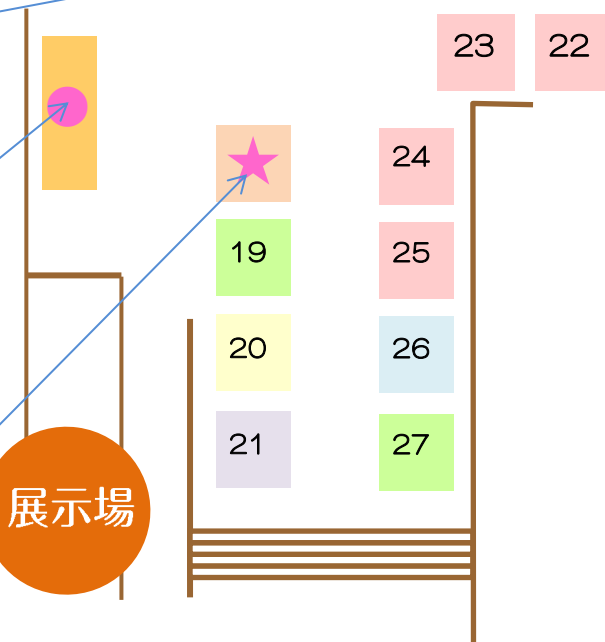

<第1部>

市内で活躍するさまざまな団体が一堂に集まり、ボランティア活動や市民活動を紹介し、交流を深めます！

ステージプログラム

- 9:30~ オープニング あいさつ
  吉五郎太鼓保存会の演奏
- 10:00~ 出展団体によるPRタイム1 (1~9、A)
- 10:40~ 出展団体によるPRタイム2 (10~18、B)
- 11:20~ 出展団体によるPRタイム3 (19~27)
- 12:00~ インフォメーション
  小牧市社会福祉協議会
  小牧市市民活動センター など
- 12:30~13:30 休憩
- 13:30~ 市民ムービー「タカハマ物語」上映会
- 15:30~ 意見交換会
- 16:00 閉会

✿吉五郎太鼓保存会
1976年設立。平成夏まつり、市民まつりなどの市内イベントに出演するほか、幼稚園・小中学校の体験学習にも協力。今年には織田信長公小牧山城450年に合わせオリジナル曲「信長」を制作し、記念事業を盛り立てています。

●ボランティア団体・市民グループ紹介コーナー

市内で活躍するボランティア団体や市民グループの活動紹介やチラシを掲示しています。また、社会福祉協議会ボランティアセンター登録の団体紹介パネルも展示しています。

●東日本大震災義援金受付 ●アンケートBOX

会場を回られたら、アンケートに感想を！
ご協力いただいた方に粗品プレゼント！
(先着300名様)

★相談コーナー（本部）

社会福祉協議会ボランティアセンターと市民活動センターのスタッフが、ボランティアや市民活動に関する質問・相談にお応えします。お気軽にお尋ねください。

ブースNO.	参加団体名	活動紹介	ブースNO.	参加団体名	活動紹介
1	晴留屋プロジェクト	踊りを通して子供達の個性を伸ばし「自信」「お役立ち」の心を育てる支援活動。	16	アルビートつ子のつどいクリスマスローズ	情報交換のための交流や、アレルギーつ子に対する理解を深めるための研修会開催。
2	生涯学習ボランティア・こまき	生涯を通して自分の学習活動を深めるとともに、学び続ける人々の支援活動を行う。	17	小牧防災リーダー会	防災知識および技術の向上を図り、地域の防災意識の普及と啓発活動を進める。
3	新日本婦人の会 小牧支部	子育てから老後まで、生きがいのある人生を送りたい！女性の願いを束ね、地域で活動中。	18	小牧災害ボランティアネットの会	災害時に支援活動が円滑に行えるよう防災訓練を行うほか被災地での支援活動。
4	こまき歯つ磨るテイスターズ	いつまでもお口から食べて元気！その秘訣をお教えします。会員募集中です。	19	小牧にぎわい隊	「中心市街地の活性化と魅力作り」を目標に、城見市等の様々な事業の企画運営を行う。
5	ドラムサークル「ToMoDo」	町内会、子ども会、仲良しグループ、なんでもOK！世界の太鼓を叩こう！	20	小牧商工会議所	商工業による地域活性化、商工業者のサポートなどに取り組み公益団体。
6	小牧自然歴史の会	信長デスマスクと黒人弥助、「小松寺の歴史」市内の自然物標本及び、古代人の岩刻（彫刻）絵文様。	21	小牧山城450年プロジェクト推進室	平成25年は織田信長公が小牧山城を築いて450年。9月にはこまき信長まつりを開催します。
7	コープあいち 小牧地域委員会	食育・環境・平和に関する学習会を開くほか、親子企画やくらしに役立つ企画の実施。	22	株式会社 コモ	イタリアの天然酵母「パネトーネ種」を使用した、ロングライフパンの製造・販売。
8	パパママサポート あおぞら	落ち着きがない、こだわりが強いなど、ちょっと個性の強い子の子育てを応援します！	23	モーニングコープ	こんにちには、コープあいちです。「モーニングコープ」と「夕食宅配」のお知らせをします。
9	ここぱりこまき	障がいのある人への理解を深め、ここ3つのバリアフリーをすすめる活動をしています。	24	生活協同組合 コープあいち	組合員の生活の文化的・経済的改善向上を目的に作られた消費者の組織です。
10	ミュージカル劇団「スパーク」	舞踊や演劇を通して文化の活動と振興に寄与するとともに、青少年の育成を図る。	25	株式会社 クレスト	安心して、おいしく新鮮な卵を食べていただくための自社生産システムを確立。
11	青年の家 サポートーズ	遊びの企画を中高生サークルが考え実施していくのを見守りながらサポートしています。	26	名古屋造形大学	芸術祭の例年の様子や今年度の見所などを学生が紹介します。お気軽にどうぞ。
12	東海ゴム工業株式会社	市民活動支援として、東海ゴム「TRI 夢・街・人づくり助成金」をご紹介します。	27	特定非営利活動法人 こまき市民活動ネットワーク	市民活動センターを管理・運営。市民・企業・行政の協働の橋渡しを行う中間支援団体。
13	あおい交通株式会社	タクシーとバスの良い点を持つ新しい乗合交通システム「デマンド交通」について紹介。	A	誉高等学校	全校挙げて、社会貢献、地域貢献を旗印にボランティアに取り組んでいます。
14	ウイメンズネット こまき	男女共同参画の推進を通して市内の団体をつなぎ、各団体・女性活動の活性化を目指す。	B	小牧工業高校ボランティア工坊	いろいろな活動にチャレンジしたいと張り切っています。気軽に声をかけてください。
15	マハロ	市との協働事業で女性電話相談を開設 71-9805 毎週月・第5水・金 10~12時 13~16時	★	小牧市社会福祉協議会	ボランティアに関する相談や問い合わせはお気軽に。また活動紹介パネルは必見です！

※誉高等学校と小牧工業高校ボランティア工坊の生徒のみなさんには、スタッフとしてお手伝いいたします。

●協賛● 松永製菓株式会社
カゴメ株式会社