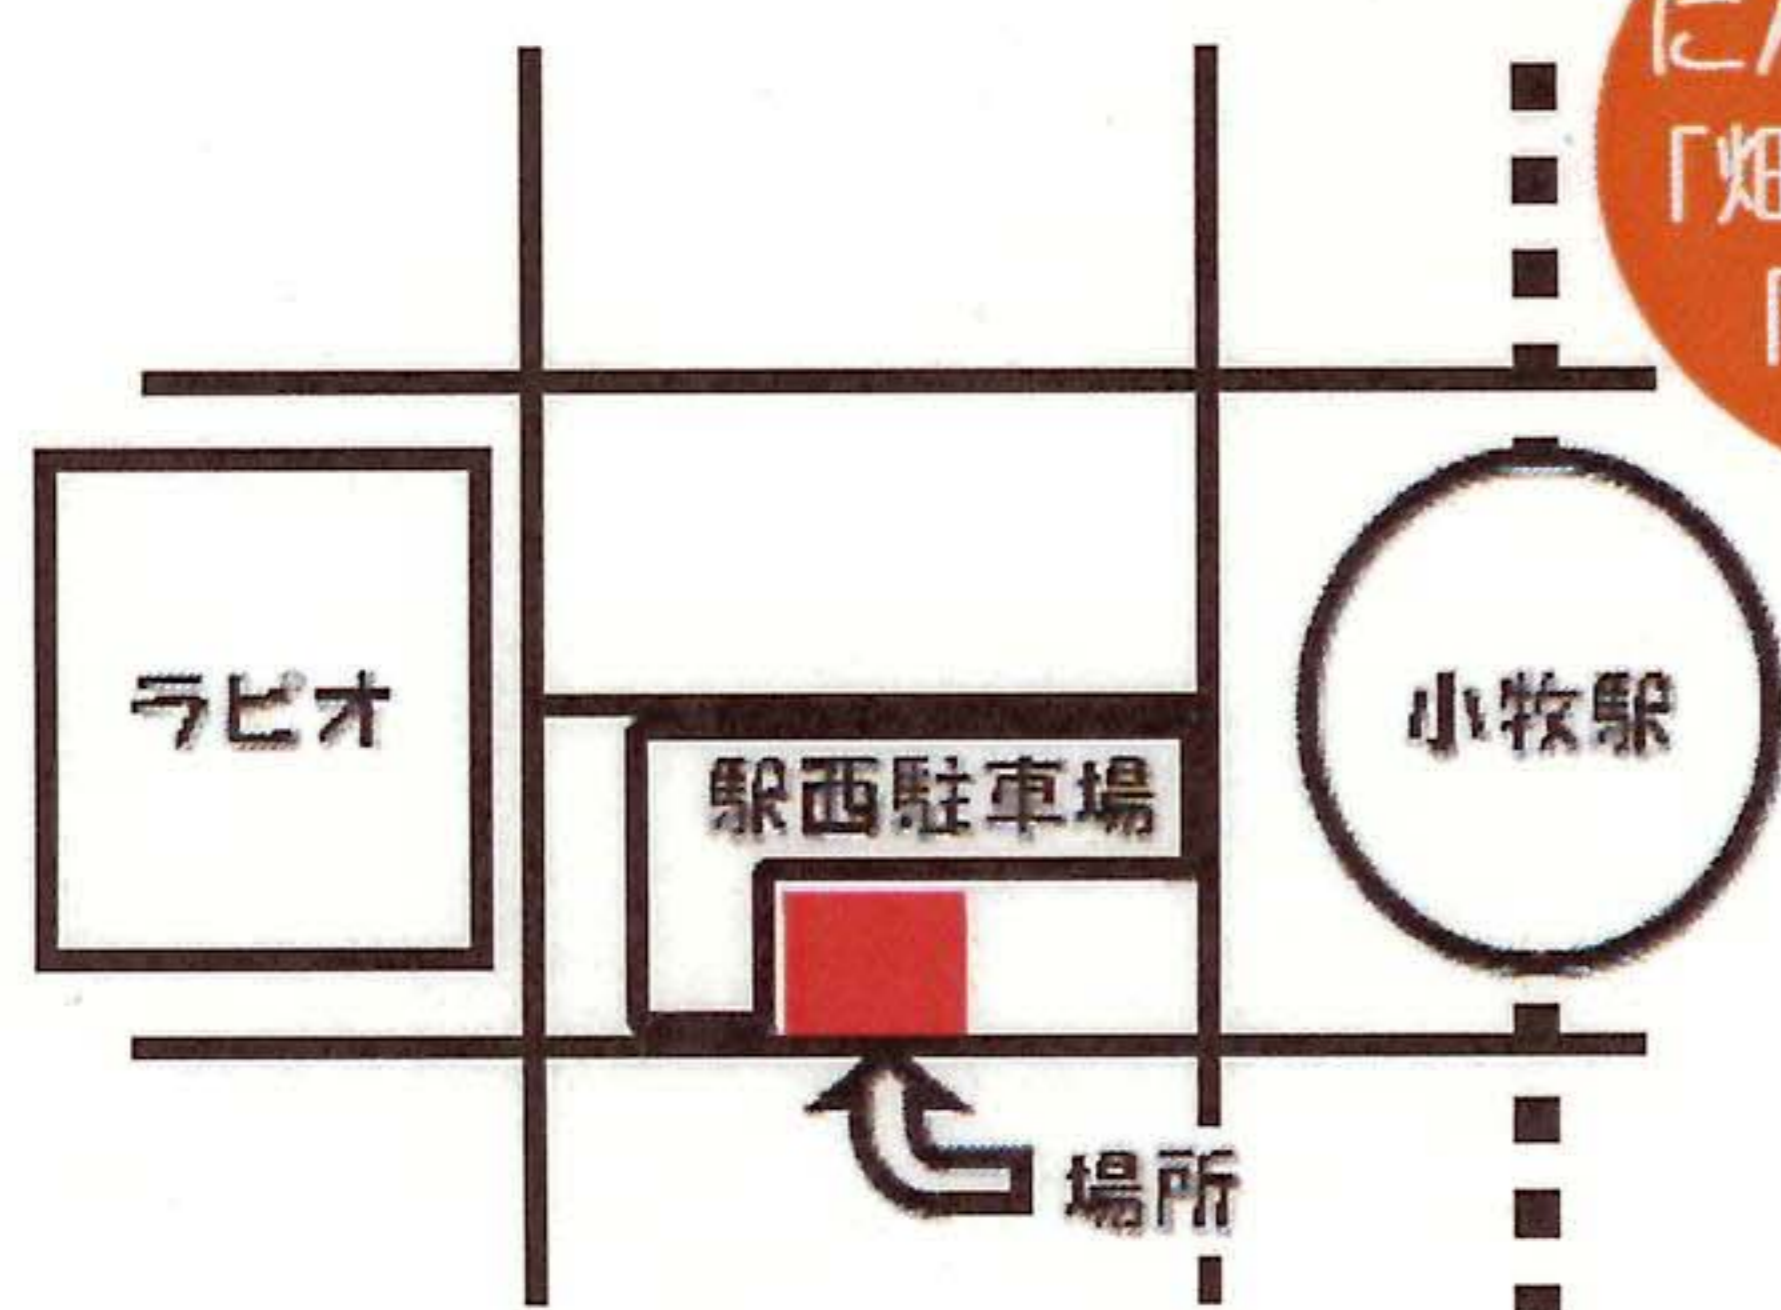

今年もやります！！

平成23年
2月20日(日)
雨天決行

産地直送！
北海道八雲町の

ホタテ販売！

1袋10枚程度 **500円!**

- ※お1人さま6袋まで。
- ※成育状況により枚数に変動があります。
- ※各会場、売り切れ次第終了。

小牧駅前にぎわい広場

(市営小牧駅西駐車場南)

時間：午前9時～正午

にんじんCLUB
「畑の朝市」
同時開催！

ピアーレ (アピタ桃花台店のある複合施設)

OUTLET-J 前広場

時間：午前9時30分～正午

主催:特定非営利活動法人 こまき市民活動ネットワーク

協力:北海道八雲町落部漁業協同組合ホタテ部会/㈱にんじん

後援:八雲町/小牧商工会議所/桃花台センター/小牧市